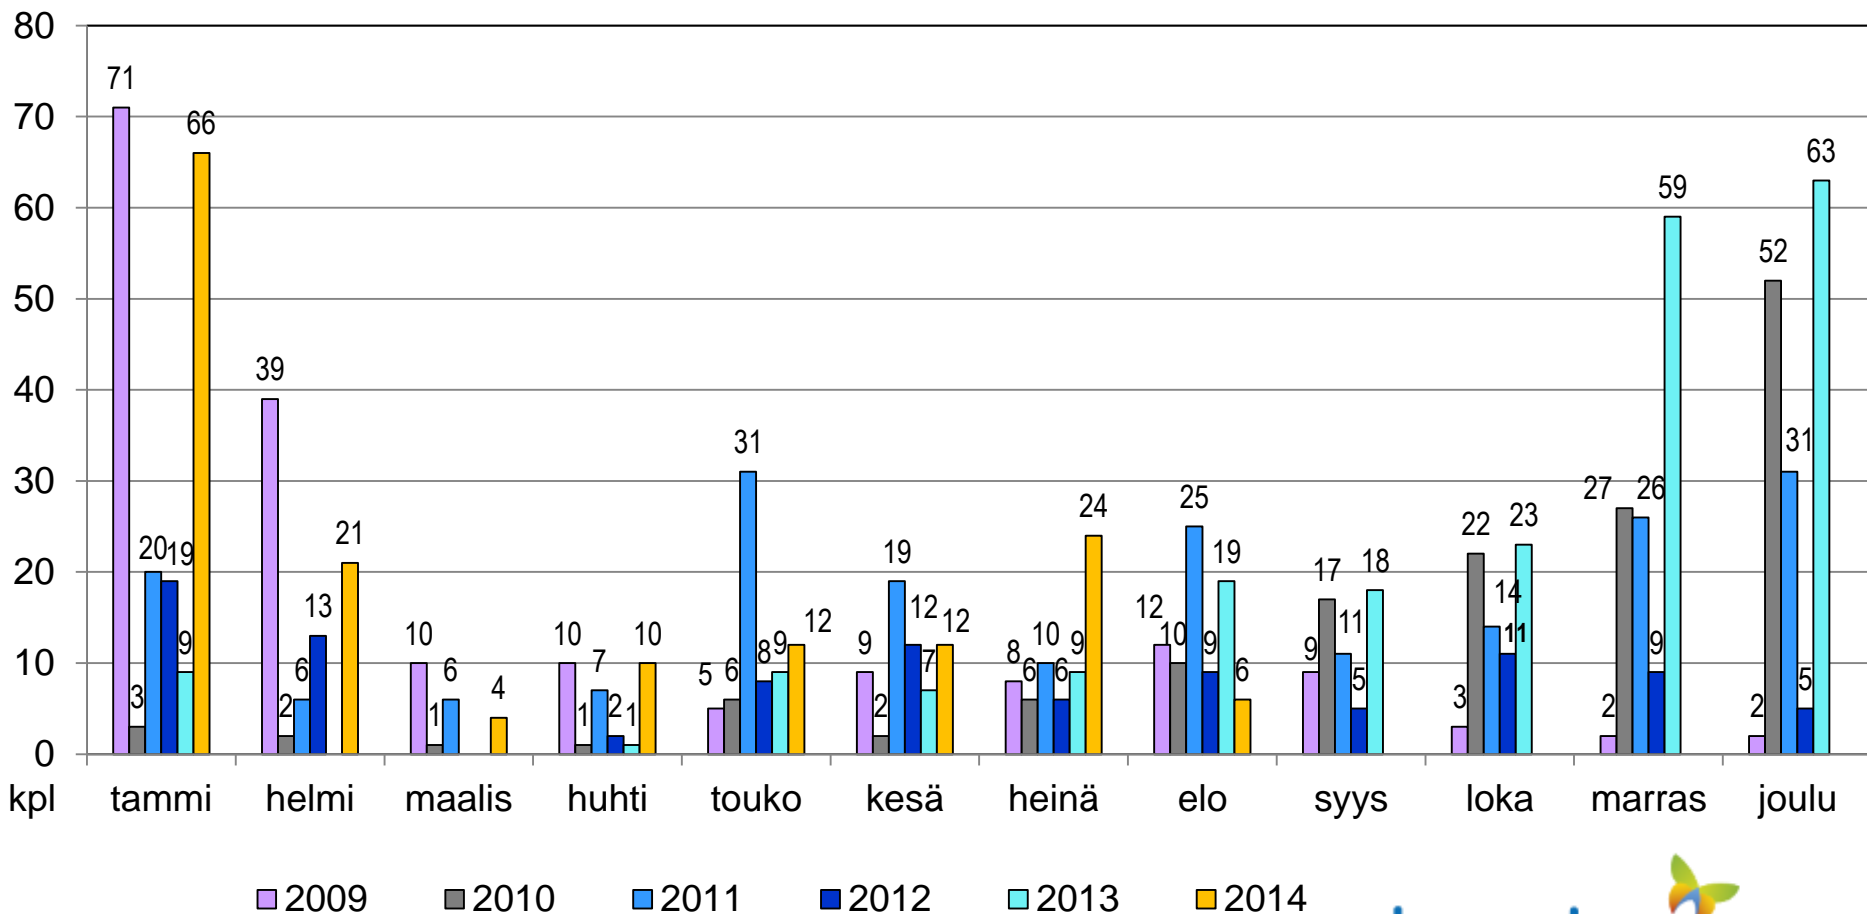

Puumala-virus Keski-Suomen sairaanhoitopiirin alueella 2009–2014, tilanne 14.8.2014

Lähde THL tartuntatautirekisteri

Puumala-virus Keski-Suomen sairaanhoitopiirin alueella 2009-2014, kuukausijakauma (tilanne 14.8.2014)

■ 2009
 ■ 2010
 ■ 2011
 ■ 2012
 ■ 2013
 ■ 2014