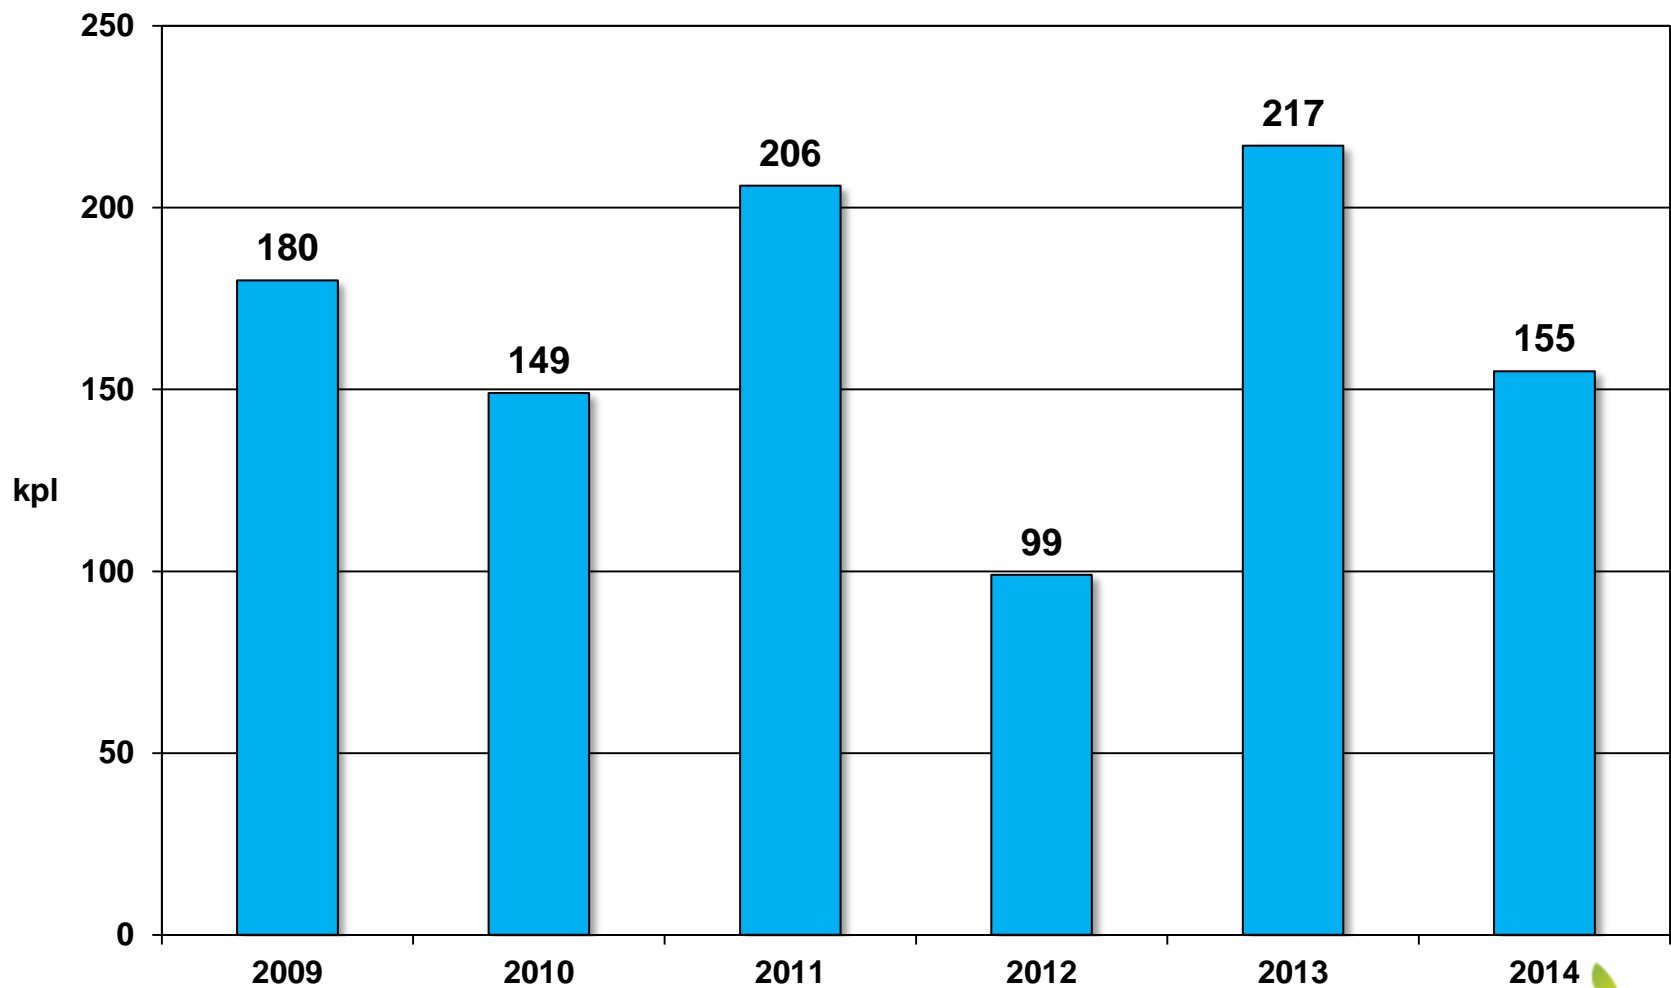

Puumala-virus Keski-Suomen sairaanhoitopiirin alueella 2009–2014, tilanne 14.8.2014

Lähde THL tartuntatautirekisteri

Puumala-virus Keski-Suomen sairaanhoitopiirin alueella 2009-2014, kuukausijakauma (tilanne 14.8.2014)

■ 2009
 ■ 2010
 ■ 2011
 ■ 2012
 ■ 2013
 ■ 2014